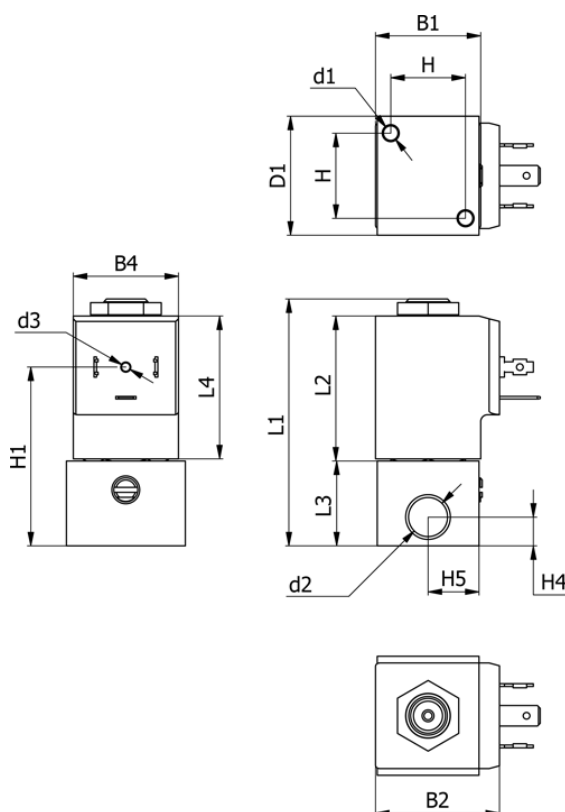

Varenummer: 588Q2B124BB0611
 Beskrivelse: Magnetventil type Q2B124.BB0.611 2/2 NC
 24 VAC 50HZ dyse 2,4 hus i Messing Portstr. G1/8"

Mål

B1 = 30	H1 = 52.5	Lysning = 2.4
B2 = 36	H2 = 25	Spænding = 24 VAC 50HZ
B4 = 31	H3 = 22	Ventilfunktion = 2/2 NC
d1 = M5x10	H4 = 8.5	
D1 = 35	H5 = 15	
d2 = G1/8"	L1 = 72.6	
d3 = M3x4	L2 = 42.5	
Flow = 3.5	L3 = 25	